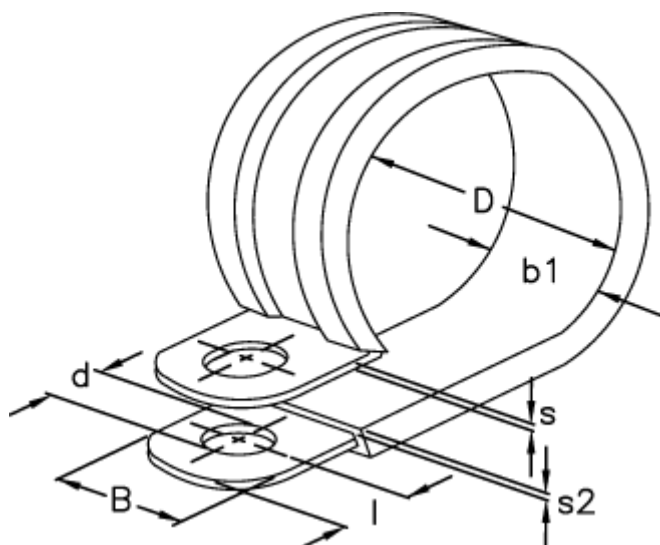

Varenummer: 029457112045
Beskrivelse: Norma rørbøjle RLGU 1. 45/12 W1

Mål

b1	= 15
Bredde B	= 12
d	= 6.4
Diameter D	= 45
l	= 6
s	= 0.8
s2	= 1.2